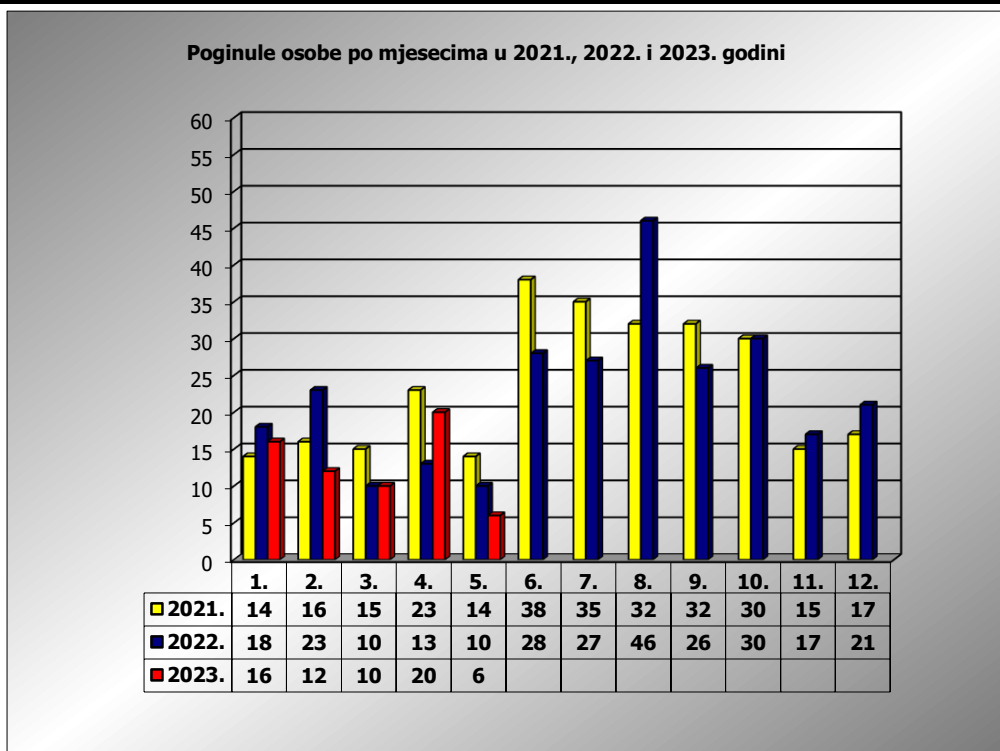

**PRIKAZ POGINULIH OSOBA U PROMETNIM NESREĆAMA U 2023.  
GODINI U REPUBLICI HRVATSKOJ PO MJESECIMA  
(usporedba s 2021. i 2022. godinom)**

mjesec	poginuli			2023./2021.		2023./2022.	
	2021. g.	2022. g.	2023. g.				
siječanj	14	18	16	14,3%	2	-11,1%	-2
veljača	16	23	12	-25,0%	-4	-47,8%	-11
ožujak	15	10	10	-33,3%	-5	0,0%	0
travanj	23	13	20	-13,0%	-3	53,8%	7
svibanj	14	10	6	-57,1%	-8	-40,0%	-4
lipanj	38	28					
srpanj	35	27					
kolovoz	32	46					
rujan	32	26					
listopad	30	30					
studen	15	17					
prosinac	17	21					
<b>I - III</b>	<b>45</b>	<b>51</b>	<b>38</b>	<b>-15,6%</b>	<b>-7</b>	<b>-25,5%</b>	<b>-13</b>
<b>I - IV</b>	<b>68</b>	<b>64</b>	<b>58</b>	<b>-14,7%</b>	<b>-10</b>	<b>-9,4%</b>	<b>-6</b>
<b>I - V</b>	<b>82</b>	<b>74</b>	<b>64</b>	<b>-22,0%</b>	<b>-18</b>	<b>-13,5%</b>	<b>-10</b>

V. mjesec - podaci s danom 18.05.2021., 2022. i 2023.